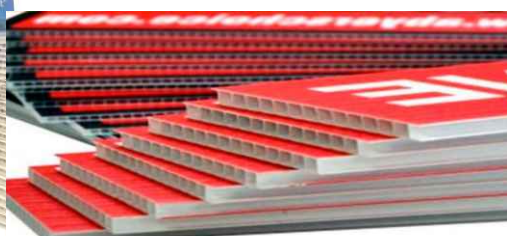

Exemples de formats

0.60m x 0.80m	23.04 € ht
0.80m x 1.20m	92.16 € ht
1.20m x 2.40m	138.24 € ht