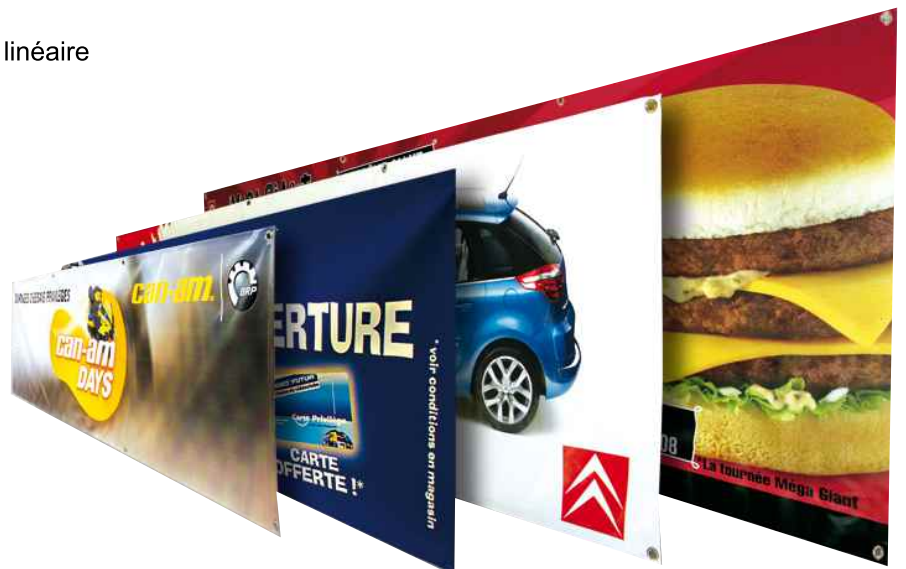

Ourlet 3€ ht /le mètre linéaire