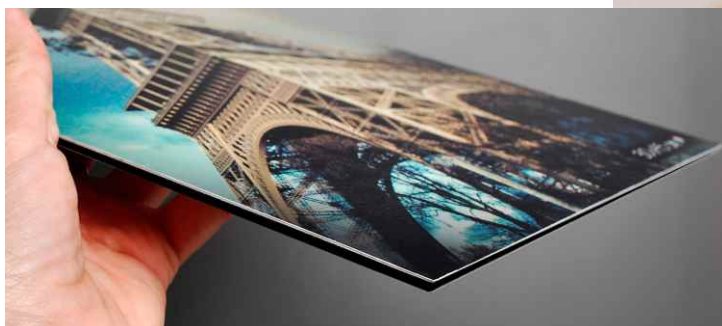

Exemples de formats:

1.00m x 0.50m	96.00 € ht
0.20m x 0.30m	11.52 € ht
0.10m x 0.20m	3.84 € ht
0.40m x 0.60m	46.08 € ht

BÂCHES ET BANDEROLES

BACHE STANDARD

Tarif :	Matière + impression quadri	30.00 € ht / m²
Descriptif :	Bâche enduite mat 510g M1	
Applications :	Banderoles	
Laize maxi :	2200mm sans ourlet, 2000mm avec ourlet	
Info :	Très bonne tenue dans le temps	