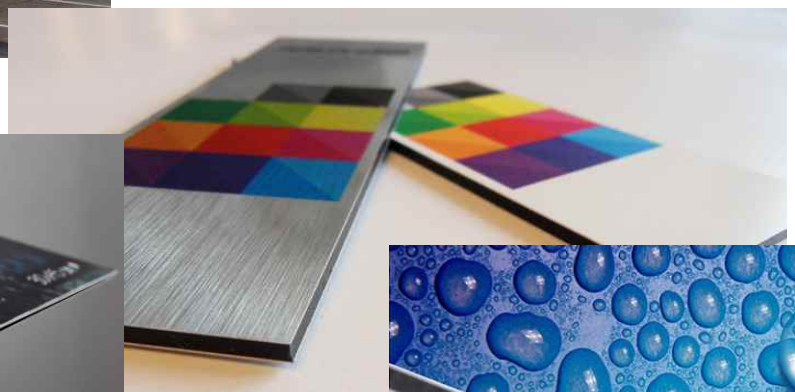

Tarif : Matière + impression quadri 192,00 € ht / m²

Descriptif : Alu blanc 3mm

Applications : Panneautique en intérieur et en extérieur

Format maxi : 3000x 2000

Info : Pour réaliser des plaques professionnelles ou de la signalétique.

Exemples de formats:

1.00m x 0.50m	96.00 € ht
0.20m x 0.30m	11.52 € ht
0.10m x 0.20m	3.84 € ht
0.40m x 0.60m	46.08 € ht

BÂCHES ET BANDEROLES

BACHE STANDARD

Tarif :	Matière + impression quadri	30.00 € ht / m²
Descriptif :	Bâche enduite mat 510g M1	
Applications :	Banderoles	
Laize maxi :	2200mm sans ourlet, 2000mm avec ourlet	
Info :	Très bonne tenue dans le temps	